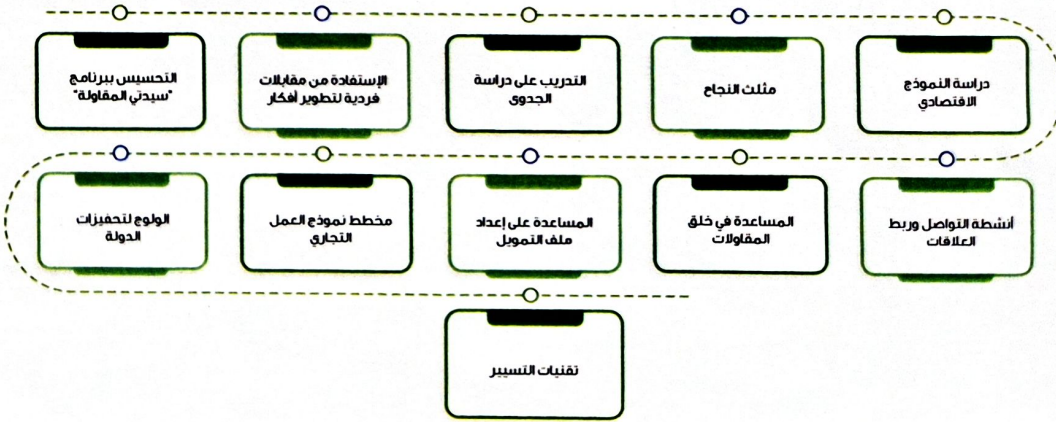

برنامج الدعم