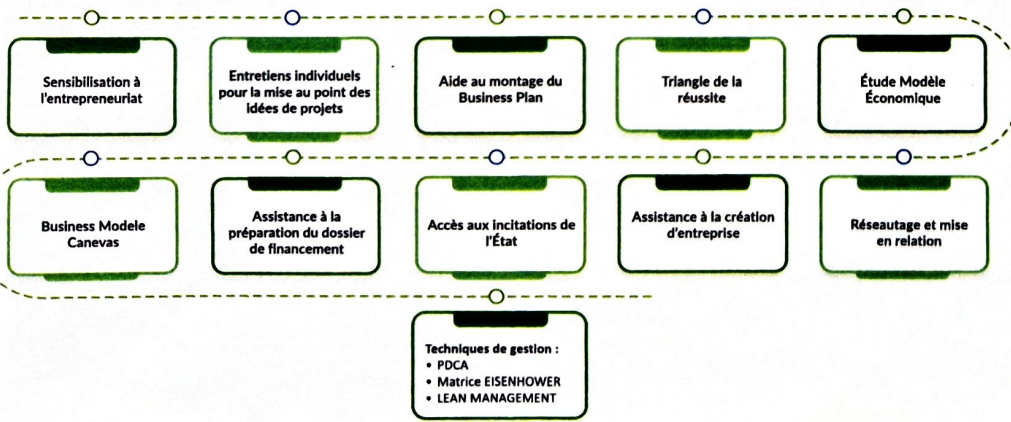

AMI SAYIDATI AL MOUKAWILA ÉDITION 2025

APPEL A MANIFESTATION D'INTERET
Programme d'Accompagnement
Sayidati Al Moukawila 2025

Le Centre Régional d'Investissement de la Région Fès-Meknès (CRI-FM) et ses partenaires, l'Association Espace Point de Départ (ESPOD) et le Crédit Du Maroc (CDM), ont le plaisir de vous annoncer le lancement du 4^{ème} AMI du programme d'accompagnement de bout en bout des femmes entrepreneurs de la Région Fès-Meknès.

CIBLES DU PROGRAMME

- Porteuses d'idées de projets
- Gérantes de TPME en création ou extension
- Coopératives
- Auto-entrepreneures
- Startups

PROGRAMME D'ACCOMPAGNEMENT

سيدتي المقاوله نسخة 2025

دعوة لإبداء الاهتمام لبرنامج المواكبة
سيدتي المقاوله 2025

في إطار تفعيل اتفاقية الشراكة الموقعة بين المركز الجهوي للإستثمار فاس-مكناس وجمعية "فضاء نقطة الانطلاق" (إسبود) ومصرف المغرب، تم إطلاق دعوة لإبداء الاهتمام للدفعة الرابعة من أجل مواكبة شاملة لحاملات المشاريع بجهة فاس-مكناس.